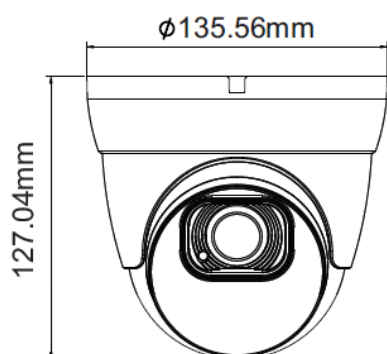

BS-JB4702
Box di giunzione

BS-S3505WMB
Staffa da parete

BS-S011PMA
Collare da palo

BS-S200
Collare da palo

Bos Italy srl

Via Chiesa, 22 - 36044 Val Liona (VI)

Tel. +39 0444868678

Fax. +39 04441491650