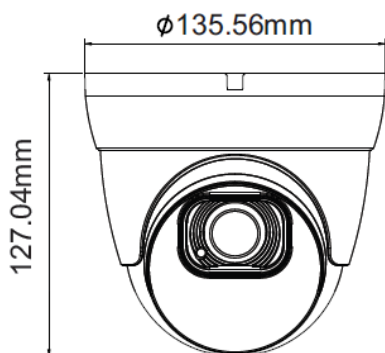

Accessori Opzionali

Bos Italy srl

Via Chiesa, 22 - 36044 Val Liona (VI)

Tel. +39 0444868678

Fax. +39 04441491650

info@bositaly.it

www.bositaly.it