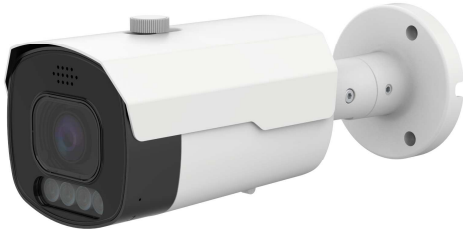

Bullet IP, 5MP, full color/day&night, deterrence, analisi video

Codice: BS-IPT4805DFCMZ+

Marchio: BOS

Alta risoluzione con immagini 5MP
Tecnologia Full Color per la visione notturna a colori
Ottica autofocus 2.8-12 mm
ONVIF Profilo S, G, T
Deep learning per analisi video avanzata, rilevamento figura umana e veicolo
Slot SD card fino a 256Gb

SENSORE	1/2.7" Smartsens progressive CMOS
ILLUMINAZIONE MINIMA	Color 0.002lux @ F1.0(AGC ON); B/W 0 lux @ IR ON
SHUTTER	1/5 ~ 1/20000s
OBIETTIVO	Motorizzato autofocus 2.8-12mm
FOV	H:113(W)-35(T)° V: 59(W)-20(T)° D: 138(W)-41(T)°
DAY & NIGHT	Filtro IR-CUT, auto
LED IR	Smart IR con portata 35m Luce bianca led con portata 30m
COMPRESSIONE VIDEO	Main Stream: H.265, H.264, H.264+, H.265+
	Sub Stream: H.265, H.264, H.264+, H.265+, MJPEG
	Third Stream: H.265, H.264, H.264+, H.265+
BITRATE	256Kbps ~ 8Mbps
RISOLUZIONE MASSIMA	5MP (2880×1620)
MAIN STREAM	1-25fps selezionabili : 5MP(2880×1620), 4MP(2592×1520) 3MP(2304×1296), 1080P(1920×1080), 960P(1280×960), 720P(1280×720)
SUB STREAM	720P(1280×720), VGA(640×480), QVGA(320×240)
THIRD STREAM	VGA(640×480), QVGA (320x240)
FUNZIONI	Full Color, WDR, 3D NR
IMPOSTAZIONI IMMAGINE	Saturazione, Luminosità, Contrasto, Tonalità, Nitidezza regolabili
ROI	-
PRIVACY MASK	4 aree
VIDEO ANALISI	Motion detection
IVA	Oggetto abbandonato/rimosso, ingresso/uscita area, attraversamento linea, conteggio attraversamenti, riconoscimento volti, rilevamento figura umana e/o veicolo, controllo affollamenti, controllo accodamenti, heat map, rilevamento targhe
AUDIO	Microfono e speaker integrati Rilevamento rumori, riconoscimento rumori particolari