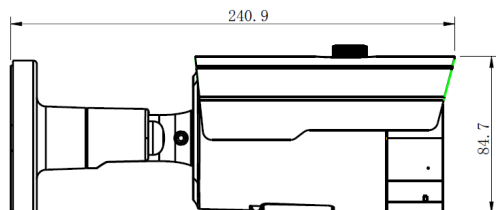

Accessori Opzionali

BS-JB3712
Box di giunzione

BS-S011PMA
Collare da palo

BS-S200
Collare da palo

Bos Italy srl

Via Chiesa, 22 - 36044 Val Liona (VI)

Tel. +39 0444868678

Fax. +39 04441491650