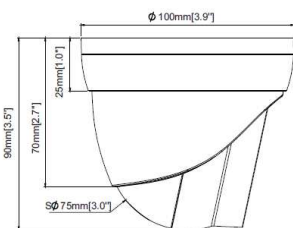

Accessori Opzionali

BS-JB3712
Box di giunzione

BS-S011PMA
Collare da palo

BS-S200
Collare da palo

Bos Italy srl

Via Chiesa, 22 - 36044 Val Liona (VI)

Tel. +39 0444868678

Fax. +39 04441491650