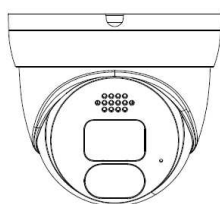

Accessori Opzionali

BS-JB3712
Box di giunzione

BS-S011PMA
Collare da palo

BS-S200
Collare da palo

Bos Italy srl

Via Chiesa, 22 - 36044 Val Liona (VI)

Tel. +39 0444868678

Fax. +39 04441491650