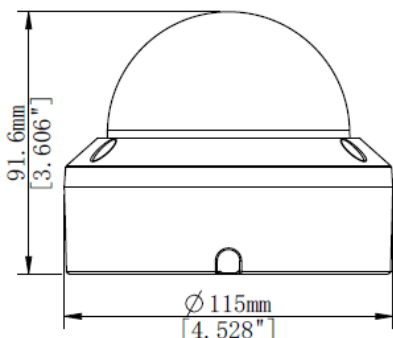

Bos Italy srl

Via Chiesa, 22 - 36044 Val Liona (VI)

Tel. +39 0444868678

Fax. +39 04441491650

info@bositaly.it

www.bositaly.it