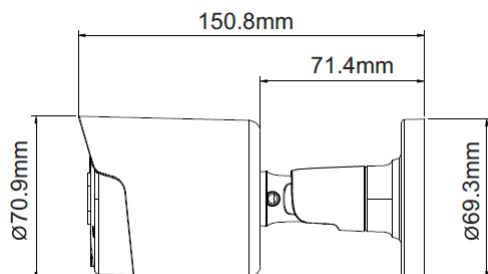

Accessori Opzionali

Bos Italy srl

Via Chiesa, 22 - 36044 Val Liona (VI)

Tel. +39 0444868678

Fax. +39 04441491650

info@bositaly.it

www.bositaly.it