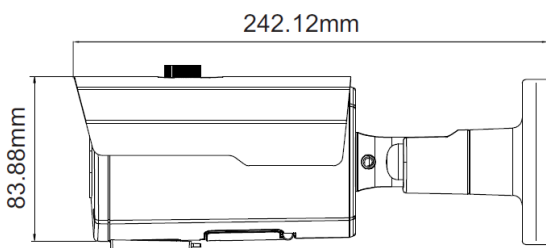

Accessori Opzionali

Bos Italy srl

Via Chiesa, 22 - 36044 Val Liona (VI)

Tel. +39 0444868678

Fax. +39 04441491650

info@bositaly.it

www.bositaly.it