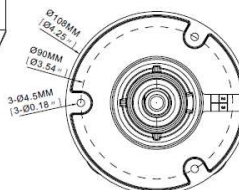

Accessori Opzionali

BS-JB3505
Box di giunzione

BS-JB4505
Box di giunzione

BS-S011PMA
Collare da palo

BS-S200
Collare da palo

Bos Italy srl

Via Chiesa, 22 - 36044 Val Liona (VI)

Tel. +39 0444868678