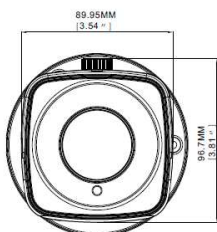

Accessori Opzionali

BS-JB3505
Box di giunzione

BS-JB4505
Box di giunzione

BS-S011PMA
Collare da palo

BS-S200
Collare da palo

Bos Italy srl

Via Chiesa, 22 - 36044 Val Liona (VI)

Tel. +39 0444868678