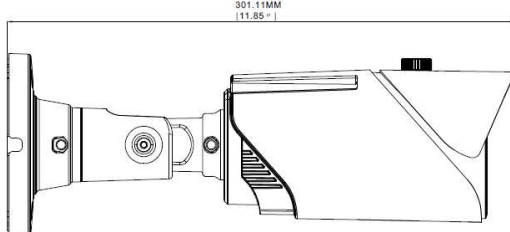

Accessori Opzionali

BS-JB3505
Box di giunzione

BS-JB4505
Box di giunzione

BS-S011PMA
Collare da palo

BS-S200
Collare da palo

Bos Italy srl

Via Chiesa, 22 - 36044 Val Liona (VI)

Tel. +39 0444868678