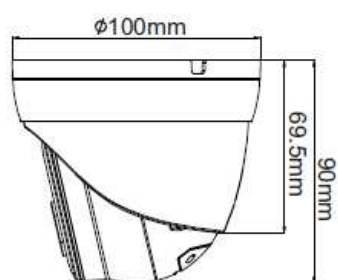

BS-JB3712
Box di giunzione
(consigliato)

BS-S3515WMB
Staffa da parete

BS-S011PMA
Collare da palo

BS-S200
Collare da palo

Bos Italy srl

Via Chiesa, 22 - 36044 Val Liona (VI)

Tel. +39 0444868678

Fax. +39 04441491650