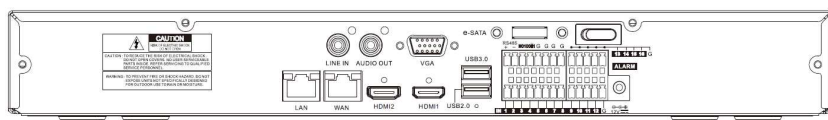

Bos Italy srl

Via Chiesa, 22 - 36044 Val Liona (VI)

Tel. +39 0444868678

Fax. +39 04441491650

info@bositaly.it

www.bositaly.it

Dal 2001 al servizio della videosorveglianza

ONVIF	Profilo S
PROTOCOLLI DI RETE	TCP/IP, ICMP, HTTP, HTTPS, FTP, DHCP, DNS, DDNS, RTP, RTSP, NTP, UPnP, SMTP, IGMP, 802.1X, QoS, IPv6, UDP, Bonjour, SSL/TLS, PPPoE, WebSocket
SOFTWARE DI GESTIONE	VMS da 512ch in dotazione per piattaforma Windows o MAC, gestione da tutti i browser, fino a 4 schermate da 128ch visualizzabili
APP MOBILE	Bos Vision per smartphone e tablet, Android e iOS
BROWSER	Internet Explorer, Chrome, Firefox, Edge e Safari
ETHERNET	2 x RJ45 10/100/1000Mbps
USB	2 x USB2.0, 1 x USB3.0
RS485	Supportata
HDD	Supporta 2 HDD (max 8Tb ciascuno), 1 eSATA
ALIMENTAZIONE	Alimentatore esterno 5A 12Vcc incluso
TEMPERATURA	0°C~+40°C
DIMENSIONI	380×320×50mm