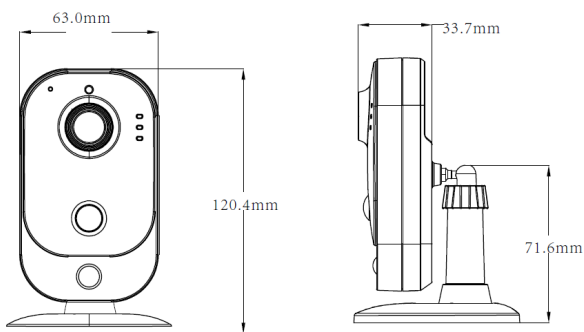

Bos Italy srl

Via Chiesa, 22 - 36044 Val Liona (VI)

Tel. +39 0444868678

Fax. +39 04441491650

info@bositaly.it

www.bositaly.it