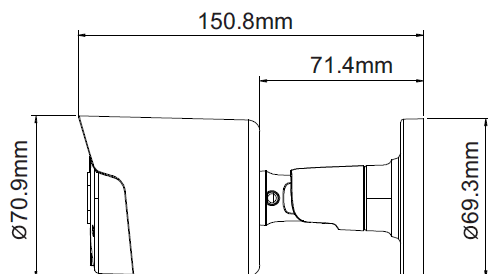

Accessori Opzionali

BS-JB3712
Box di giunzione
(consigliato)

BS-JB3505
Box di giunzione

BS-S011PMA
Collare da palo

BS-S200
Collare da palo

Bos Italy srl

Via Chiesa, 22 - 36044 Val Liona (VI)

Tel. +39 0444868678