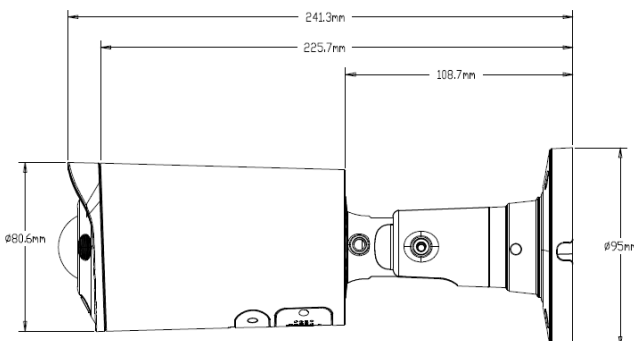

Dal 2001 al servizio della videosorveglianza

ALLARMI	-
DETERRENCE	Luce rossa, luce blu, sirena
TASTO RESET	Presente
MEMORIA ESTERNA	Slot micro SD (fino a 256Gb), AES_GCM_256, failover
PROTOCOLLI DI RETE	TCP/IP, ICMP, HTTP, HTTPS, FTP, DHCP, DNS, DDNS, RTP, RTSP, NTP, UPnP, SMTP, IGMP, 802.1X, QoS, IPv6, UDP, Bonjour, SSL/TLS, PPPoE, WebSocket
SICUREZZA	Blocco indirizzi IP, log accessi, richiesta cambio password al primo login, autenticazione tramite protocollo 802.1x, crittografia HTTPS, Security Audit Log, basic e digest authentication per HTTP/HTTPS, TLS 1.1/1.2, WSSE e digest authentication per Open Network Video Interface
INTERFACCIA	1 x RJ45 10/100Mbps
ONVIF	Profilo G, S, T
CLOUD	Compatibile con Dropbox
SOFTWARE DI GESTIONE	VMS da 512ch in dotazione per piattaforma Windows o MAC, gestione da tutti i browser, fino a 4 schermate da 128ch visualizzabili
APP MOBILE	Bos Vision per smartphone e tablet, Android e iOS
BROWSER	Internet Explorer, Chrome, Firefox, Edge e Safari
TEMPERATURA DI LAVORO	-30 ~ +60°C
ALIMENTAZIONE	12Vcc / PoE IEEE802.3af
CONSUMO	≤ 9W (IR ON)
GRADO DI PROTEZIONE	IP67, IK10
DIMENSIONI	81×81×242mm

Accessori Opzionali

Bos Italy srl

Via Chiesa, 22 - 36044 Val Liona (VI)

Tel. +39 0444868678

Fax. +39 04441491650

info@bositaly.it

www.bositaly.it