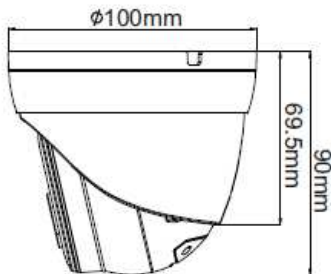

Accessori Opzionali

BS-JB3712
Box di giunzione
(consigliato)

BS-S3515WMB
Staffa da parete

BS-S011PMA
Collare da palo

BS-S200
Collare da palo

Bos Italy srl

Via Chiesa, 22 - 36044 Val Liona (VI)

Tel. +39 0444868678