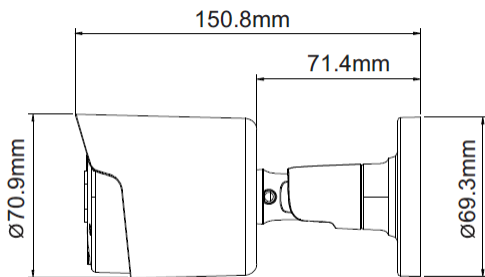

Accessori Opzionali

BS-JB3712
Box di giunzione
(consigliato)

BS-JB3505
Box di giunzione

Bos Italy srl

Via Chiesa, 22 - 36044 Val Liona (VI)

Tel. +39 0444868678

Fax. +39 04441491650

info@bositaly.it

www.bositaly.it