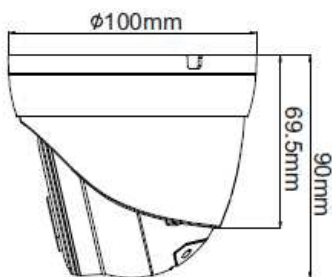

### Accessori Opzionali

BS-JB3712  
Box di giunzione  
(consigliato)

BS-S3515WMB  
Staffa da parete

BS-S011PMA  
Collare da palo

BS-S200  
Collare da palo