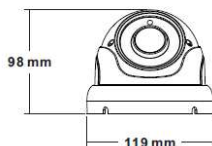

Bos Italy srl

Via Chiesa, 22 - 36044 Val Liona (VI)

Tel. +39 0444868678

Fax. +39 04441491650

info@bositaly.it

www.bositaly.it