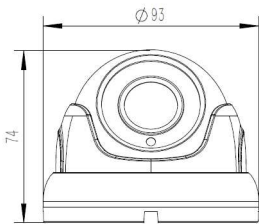

BS-JB358WP
Box di giunzione

BS-S3612WMB
Staffa da parete

BS-S011PMA
Collare da palo

BS-S200
Collare da palo

Bos Italy srl

Via Chiesa, 22 - 36044 Val Liona (VI)

Tel. +39 0444868678

Fax. +39 04441491650