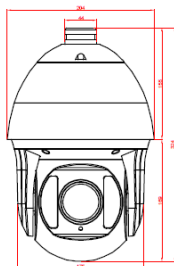

Bos Italy srl

Via Chiesa, 22 - 36044 Val Liona (VI)

Tel, +39 0444868678

Fax. +39 04441491650

info@bositaly.it

www.bositaly.it