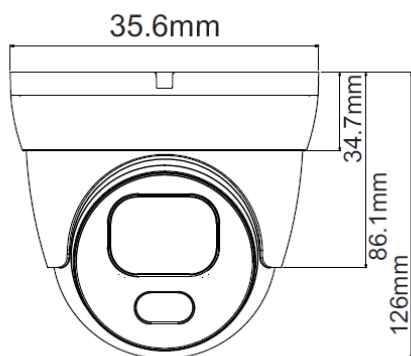

Accessori Opzionali

BS-JB4702
Box di giunzione

BS-S3505WMB
Staffa da parete

BS-S011PMA
Collare da palo

BS-S200
Collare da palo

Bos Italy srl

Via Chiesa, 22 - 36044 Val Liona (VI)

Tel. +39 0444868678