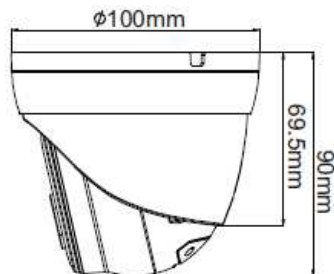

Accessori Opzionali

BS-JB3712
Box di giunzione
(consigliato)

BS-S3515WMB
Staffa da parete

BS-S011PMA
Collare da palo

BS-S200
Collare da palo

Bos Italy srl

Via Chiesa, 22 - 36044 Val Liona (VI)

Tel. +39 0444868678