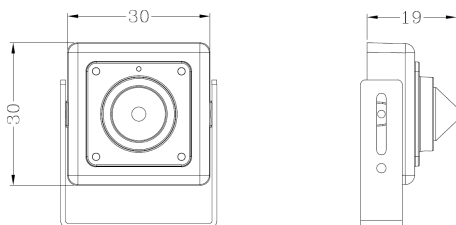

Mini telecamera 4in1, 2MP, ottica pinhole 3.7mm

Codice: BS-T822CPH

Marchio: BOS

4in1 AHD, TVI, CVI, CVBS
 Risoluzione 2MP
 Ottica pinhole 3.7mm

SENSORE	1/2.9" CMOS
TECNOLOGIE SUPPORTATE	AHD, TVI, CVI, CVBS
RISOLUZIONE MASSIMA	2MP (1920×1080)
FRAME RATE	1080P@25/30fps (AHD/TVI/CVI) CVBS: 960H
ILLUMINAZIONE MINIMA	0.01Lux
SHUTTER	Auto
OBIETTIVO	Pinhole 3.7mm
DAY & NIGHT	Filtro IR-CUT
LED IR	-
SEGNALE	PAL, NTSC
FUNZIONI	DWDR, DNR, BLC
IMPOSTAZIONI IMMAGINE	Luminosità, Contrasto, Nitidezza regolabili
PRIVACY	-
AUDIO	Microfono integrato, 1 uscita audio (cavo fornito in dotazione)
MENU OSD	Supportato
RESET	Supportato
TEMPERATURA DI LAVORO	-10 ~ +60°C
ALIMENTAZIONE	12Vcc
CONSUMO	≤ 2W
GRADO DI PROTEZIONE	IP66
DIMENSIONI	30×30×19mm