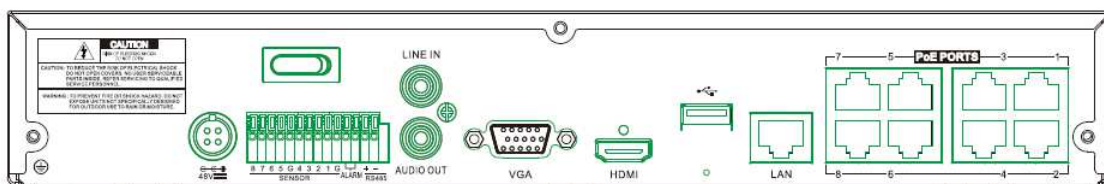

Bos Italy srl

Via Chiesa, 22 - 36044 Val Liona (VI)

Tel. +39 0444868678

Fax. +39 04441491650

info@bositaly.it

www.bositaly.it

Dal 2001 al servizio della videosorveglianza

ONVIF	Profilo S
PROTOCOLLI DI RETE	TCP/IP, ICMP, HTTP, HTTPS, FTP, DHCP, DNS, DDNS, RTP, RTSP, NTP, UPnP, SMTP, IGMP, 802.1X, QoS, IPv6, UDP, Bonjour, SSL/TLS, PPPoE, WebSocket
SOFTWARE DI GESTIONE	VMS da 512ch in dotazione per piattaforma Windows o MAC, gestione da tutti i browser, fino a 4 schermate da 128ch visualizzabili
APP MOBILE	Bos Vision per smartphone e tablet, Android e iOS
BROWSER	Internet Explorer, Chrome, Firefox, Edge e Safari
ETHERNET	1 x RJ45 10/100/1000Mbps
USB	2 x USB2.0
RS485	Supportata
HDD	Supporta 1 HDD (max 8Tb)
ALIMENTAZIONE	Alimentatore esterno 2A 48Vdc incluso
TEMPERATURA	0°C~+40°C
DIMENSIONI	300×227×53mm