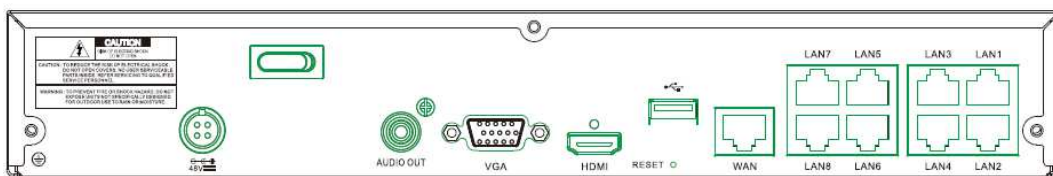

Dal 2001 al servizio della videosorveglianza

PROTOCOLLI DI RETE	TCP/IP, ICMP, HTTP, HTTPS, FTP, DHCP, DNS, DDNS, RTP, RTSP, NTP, UPnP, SMTP, IGMP, 802.1X, QoS, IPv6, UDP, Bonjour, SSL/TLS, PPPoE, WebSocket
SOFTWARE DI GESTIONE	VMS da 512ch in dotazione per piattaforma Windows o MAC, gestione da tutti i browser, fino a 4 schermate da 128ch visualizzabili
APP MOBILE	Bos Vision per smartphone e tablet, Android e iOS
BROWSER	Internet Explorer, Chrome, Firefox, Edge e Safari
ETHERNET	1 x RJ45 10/100Mbps
USB	2 x USB2.0
RS485	-
HDD	Supporta 1 HDD (max 8Tb)
ALIMENTAZIONE	Alimentatore esterno 2A 48Vdc incluso
TEMPERATURA	0°C~+40°C
DIMENSIONI	300×227×53mm

Bos Italy srl

Via Chiesa, 22 - 36044 Val Liona (VI)

Tel. +39 0444868678

Fax. +39 04441491650

info@bositaly.it

www.bositaly.it