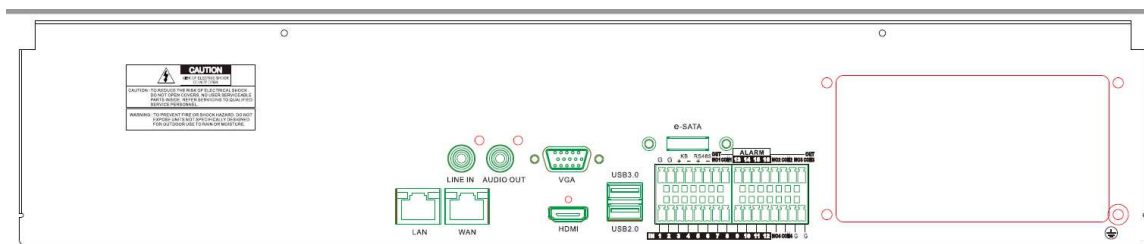

Bos Italy srl

Via Chiesa, 22 - 36044 Val Liona (VI)

Tel. +39 0444868678

Fax. +39 04441491650

info@bositaly.it

www.bositaly.it

Dal 2001 al servizio della videosorveglianza

ONVIF	Profilo S
PROTOCOLLI DI RETE	TCP/IP, ICMP, HTTP, HTTPS, FTP, DHCP, DNS, DDNS, RTP, RTSP, NTP, UPnP, SMTP, IGMP, 802.1X, QoS, IPv6, UDP, Bonjour, SSL/TLS, PPPoE, WebSocket
SOFTWARE DI GESTIONE	VMS da 512ch in dotazione per piattaforma Windows o MAC, gestione da tutti i browser, fino a 4 schermate da 128ch visualizzabili
APP MOBILE	Bos Vision per smartphone e tablet, Android e iOS
BROWSER	Internet Explorer, Chrome, Firefox, Edge e Safari
ETHERNET	2 x RJ45 10/100/1000Mbps
USB	2 x USB2.0
RS485	Supportata
HDD	Supporta 8 HDD (max 8Tb ciascuno), 1 eSATA
RAID	RAID 0, 1, 5, 6
ALIMENTAZIONE	Alimentatore esterno 5A 12Vcc incluso
TEMPERATURA	0°C~+40°C
DIMENSIONI	445×440×90mm