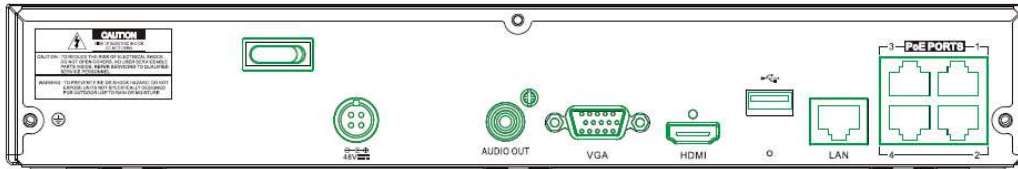

Dal 2001 al servizio della videosorveglianza

PROTOCOLLI DI RETE	TCP/IP, ICMP, HTTP, HTTPS, FTP, DHCP, DNS, DDNS, RTP, RTSP, NTP, UPnP, SMTP, IGMP, 802.1X, QoS, IPv6, UDP, Bonjour, SSL/TLS, PPPoE, WebSocket
SOFTWARE DI GESTIONE	VMS da 512ch in dotazione per piattaforma Windows o MAC, gestione da tutti i browser, fino a 4 schermate da 128ch visualizzabili
APP MOBILE	Bos Vision per smartphone e tablet, Android e iOS
BROWSER	Internet Explorer, Chrome, Firefox, Edge e Safari
ETHERNET	1 x RJ45 10/100Mbps
USB	2 x USB2.0
RS485	-
HDD	Supporta 1 HDD (max 8Tb)
ALIMENTAZIONE	Alimentatore esterno 1.2A 48Vdc incluso
TEMPERATURA	0°C~+40°C
DIMENSIONI	300×227×53mm

Bos Italy srl

Via Chiesa, 22 - 36044 Val Liona (VI)

Tel. +39 0444868678

Fax. +39 04441491650

info@bositaly.it

www.bositaly.it