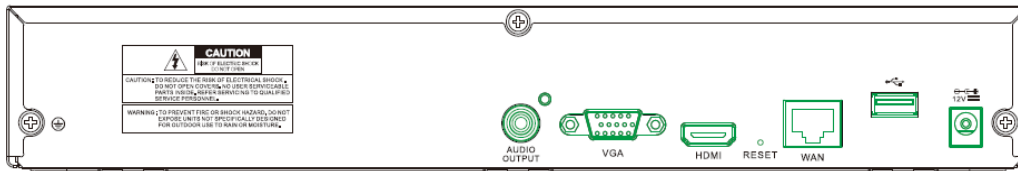

Bos Italy srl

Via Chiesa, 22 - 36044 Val Liona (VI)

Tel. +39 0444868678

Fax. +39 04441491650

info@bositaly.it

www.bositaly.it