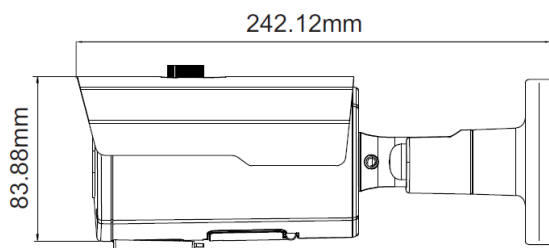

Accessori Opzionali

BS-JB3505
Box di giunzione
(consigliato)

BS-JB3712
Box di giunzione

BS-JB4505
Box di giunzione

BS-S011PMA
Collare da palo

BS-S200
Collare da palo

Bos Italy srl

Via Chiesa, 22 - 36044 Val Liona (VI)