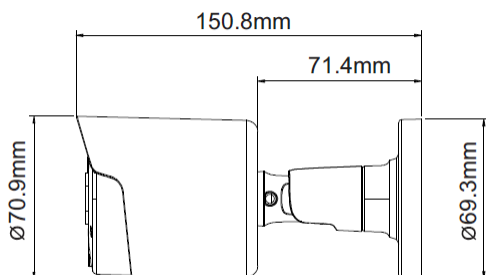

Accessori Opzionali

BS-JB3712
Box di giunzione
(consigliato)

BS-JB3505
Box di giunzione

BS-S011PMA
Collare da palo

BS-S200
Collare da palo

Bos Italy srl

Via Chiesa, 22 - 36044 Val Liona (VI)

Tel. +39 0444868678