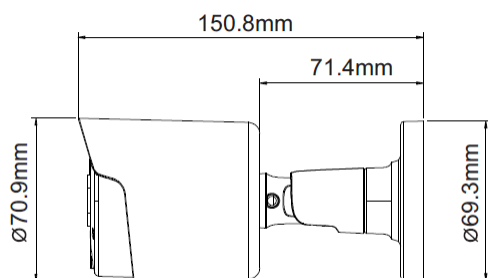

Accessori Opzionali

BS-JB3712
Box di giunzione
(consigliato)

BS-JB3505
Box di giunzione

BS-S011PMA
Collare da palo

BS-S200
Collare da palo

Bos Italy srl

Via Chiesa, 22 - 36044 Val Liona (VI)

Tel. +39 0444868678