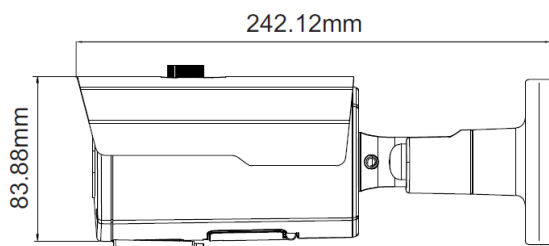

Accessori Opzionali

BS-JB3505
Box di giunzione
(consigliato)

BS-JB3712
Box di giunzione

BS-JB4505
Box di giunzione

BS-S011PMA
Collare da palo

BS-S200
Collare da palo

Bos Italy srl

Via Chiesa, 22 - 36044 Val Liona (VI)