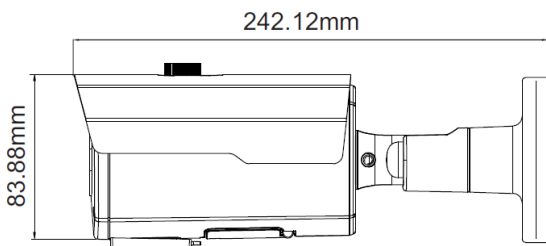

Accessori Opzionali

BS-JB3505
Box di giunzione
(consigliato)

BS-JB3712
Box di giunzione

BS-JB4505
Box di giunzione

BS-S011PMA
Collare da palo

BS-S200
Collare da palo

Bos Italy srl

Via Chiesa, 22 - 36044 Val Liona (VI)