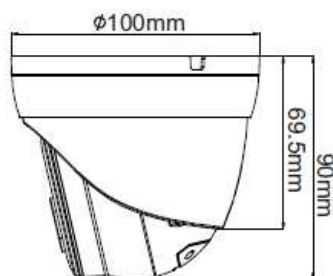

Accessori Opzionali

BS-JB3712
Box di giunzione
(consigliato)

BS-S3515WMB
Staffa da parete

BS-S011PMA
Collare da palo

BS-S200
Collare da palo

Bos Italy srl

Via Chiesa, 22 - 36044 Val Liona (VI)

Tel. +39 0444868678