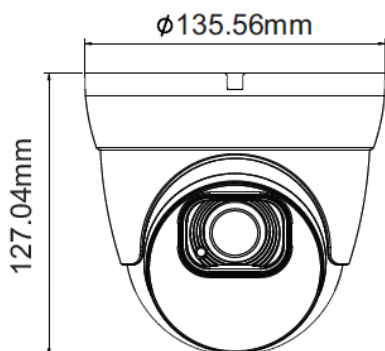

### Accessori Opzionali

BS-JB4702  
Box di giunzione

BS-S3505WMB  
Staffa da parete

BS-S011PMA  
Collare da palo

BS-S200  
Collare da palo