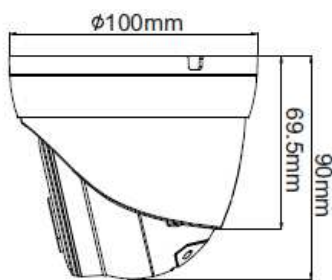

Accessori Opzionali

BS-JB3712
Box di giunzione
(consigliato)

BS-S3515WMB
Staffa da parete

BS-S011PMA
Collare da palo

BS-S200
Collare da palo

Bos Italy srl

Via Chiesa, 22 - 36044 Val Liona (VI)

Tel. +39 0444868678