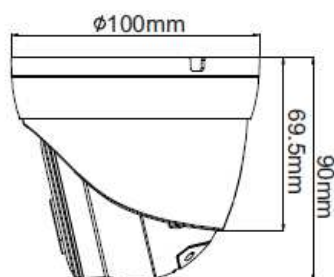

Accessori Opzionali

BS-JB3712
Box di giunzione
(consigliato)

BS-S3515WMB
Staffa da parete

BS-S011PMA
Collare da palo

BS-S200
Collare da palo

Bos Italy srl

Via Chiesa, 22 - 36044 Val Liona (VI)

Tel. +39 0444868678