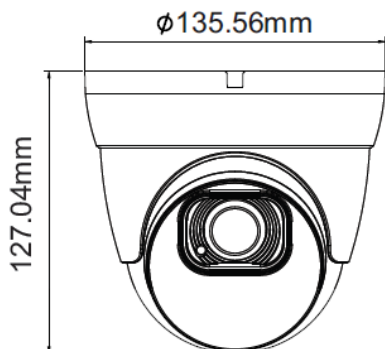

Accessori Opzionali

BS-JB4702
Box di giunzione

BS-S3505WMB
Staffa da parete

BS-S011PMA
Collare da palo

BS-S200
Collare da palo

Bos Italy srl

Via Chiesa, 22 - 36044 Val Liona (VI)

Tel. +39 0444868678