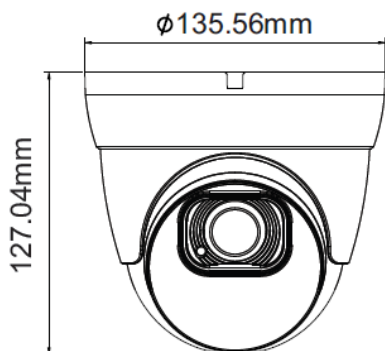

Accessori Opzionali

BS-JB4702
Box di giunzione

BS-S3505WMB
Staffa da parete

BS-S011PMA
Collare da palo

BS-S200
Collare da palo

Bos Italy srl

Via Chiesa, 22 - 36044 Val Liona (VI)

Tel. +39 0444868678