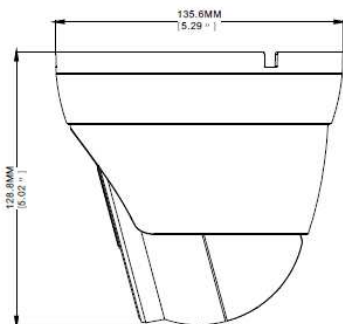

Accessori Opzionali

BS-JB3505

BS-S3505WMB
Staffa da parete

BS-S011PMA
Collare da palo

BS-S200
Collare da palo

Bos Italy srl

Via Chiesa, 22 - 36044 Val Liona (VI)

Tel. +39 0444868678