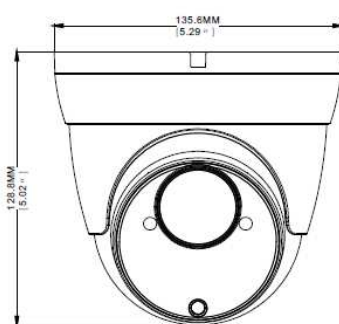

Accessori Opzionali

BS-JB3505

BS-S3505WMB
Staffa da parete

BS-S011PMA
Collare da palo

BS-S200
Collare da palo

Bos Italy srl

Via Chiesa, 22 - 36044 Val Liona (VI)

Tel. +39 0444868678