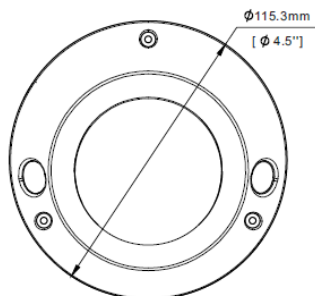

Bos Italy srl

Via Chiesa, 22 - 36044 Val Liona (VI)

Tel. +39 0444868678

Fax. +39 04441491650

info@bositaly.it

www.bositaly.it