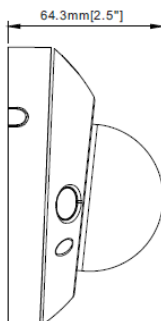

Dal 2001 al servizio della videosorveglianza

MEMORIA ESTERNA	Slot micro SD (fino a 256Gb), AES_GCM_256, failover
PROTOCOLLI DI RETE	TCP/IP, ICMP, HTTP, HTTPS, FTP, DHCP, DNS, DDNS, RTP, RTSP, NTP, UPnP, SMTP, IGMP, 802.1X, QoS, IPv6, UDP, Bonjour, SSL/TLS, PPPoE, WebSocket
SICUREZZA	Blocco indirizzi IP, log accessi, richiesta cambio password al primo login, autenticazione tramite protocollo 802.1x, crittografia HTTPS, Security Audit Log, basic e digest authentication per HTTP/HTTPS, TLS 1.1/1.2, WSSE e digest authentication per Open Network Video Interface
INTERFACCIA	1 x RJ45 10/100Mbps
ONVIF	Profilo G, S, T
CLOUD	Compatibile con Dropbox
SOFTWARE DI GESTIONE	VMS da 512ch in dotazione per piattaforma Windows o MAC, gestione da tutti i browser, fino a 4 schermate da 128ch visualizzabili
APP MOBILE	Bos Vision per smartphone e tablet, Android e iOS
BROWSER	Internet Explorer, Chrome, Firefox, Edge e Safari
TEMPERATURA DI LAVORO	-30 ~ +60°C
ALIMENTAZIONE	PoE IEEE802.3af
CONSUMO	≤ 5W (IR ON)
GRADO DI PROTEZIONE	IP66, IK10
DIMENSIONI	115×115×64mm

Bos Italy srl

Via Chiesa, 22 - 36044 Val Liona (VI)

Tel. +39 0444868678

Fax. +39 04441491650

info@bositaly.it

www.bositaly.it