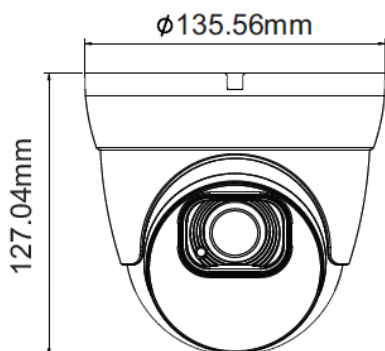

Accessori Opzionali

BS-JB4702
Box di giunzione

BS-S3505WMB
Staffa da parete

BS-S011PMA
Collare da palo

BS-S200
Collare da palo

Bos Italy srl

Via Chiesa, 22 - 36044 Val Liona (VI)

Tel. +39 0444868678