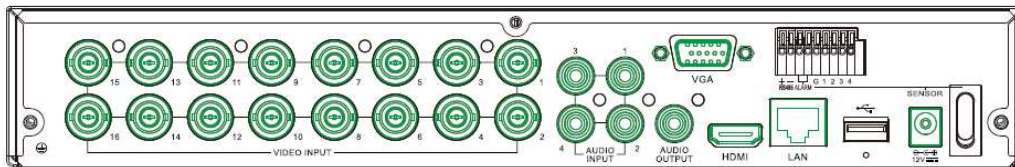

Videoregistratore ibrido 16 canali, risoluzione massima 5MP Lite, analisi video

Codice: BS-DVR16350S

Marchio: BOS

DVR 16ch
I/O Allarmi
Risoluzione max fino a 5MP lite
ONVIF Profilo S
Deep learning per analisi video avanzata per rilevamento figura umana, veicolo
Assistente vocale Google e Alexa
Supporta 1HD fino a 8Tb
Software di centralizzazione incluso

Bos Italy srl

Via Chiesa, 22 - 36044 Val Liona (VI)

Tel. +39 0444868678

Fax. +39 04441491650

info@bositaly.it

www.bositaly.it

Dal 2001 al servizio della videosorveglianza

ETHERNET	1 x RJ45 10/100/1000Mbps
USB	2 x USB2.0
RS485	Supportata (Pelco D, Pelco P, proprietario)
HDD	Supporta 1 HDD (max 8Tb)
ALIMENTAZIONE	Alimentatore esterno 12Vcc incluso
TEMPERATURA	0°C~+50°C
DIMENSIONI	300×227×53mm