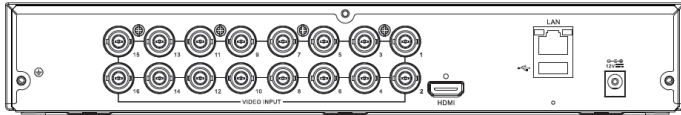

## Dal 2001 al servizio della videosorveglianza

<b>HDD</b>	Supporta 1 HDD (max 8Tb)
<b>ALIMENTAZIONE</b>	Alimentatore esterno 12Vcc incluso
<b>TEMPERATURA</b>	0°C~+40°C
<b>DIMENSIONI</b>	300×227×53mm