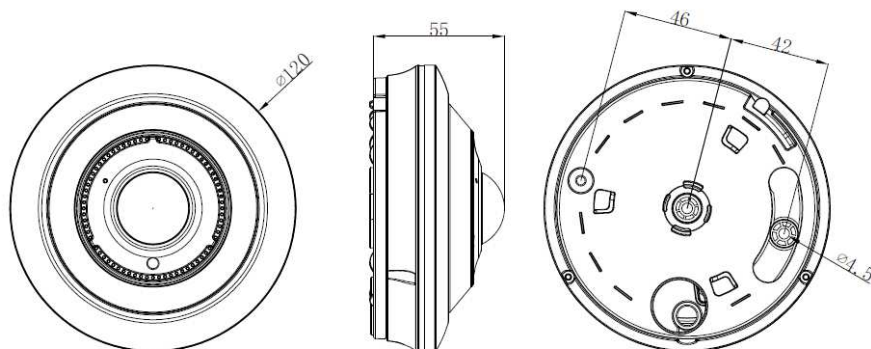

Bos Italy srl

Via Chiesa, 22 - 36044 Val Liona (VI)

Tel. +39 0444868678

Fax. +39 04441491650

info@bositaly.it

www.bositaly.it