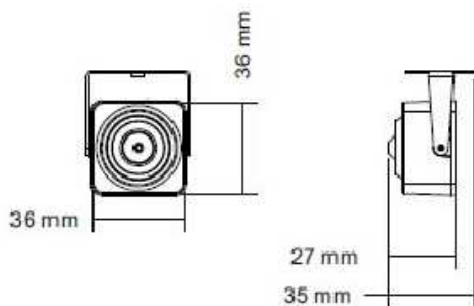

Mini pinhole IP, 4MP, ottica pinhole 3.7mm

Codice: BS-IPT823CPH

Marchio: BOS

Alta risoluzione con immagini 4MP
 Ottica pinhole 3.7mm
 ONVIF Profilo S, G, T
 Slot SD card fino a 256Gb
 Grado di protezione IP66

Bos Italy srl

Via Chiesa, 22 - 36044 Val Liona (VI)

Tel. +39 0444868678

Fax. +39 04441491650

info@bositaly.it

www.bositaly.it

Dal 2001 al servizio della videosorveglianza

ALLARMI	-
TASTO RESET	-
MEMORIA ESTERNA	Slot micro SD (fino a 256Gb)
PROTOCOLLI DI RETE	TCP/IP, ICMP, HTTP, HTTPS, FTP, DHCP, DNS, DDNS, RTP, RTSP, RTCP, PPPoE, NTP, SMTP, UDP
FUNZIONI	blocco indirizzi IP, log accessi, richiesta cambio password al primo login
INTERFACCIA	1 x RJ45 10/100Mbps
ONVIF	Profilo G, S, T
CLOUD	Google Drive, Dropbox
SOFTWARE DI GESTIONE	CMS da 100 canali in dotazione per piattaforma Windows o MAC, gestione da tutti i browser fino a 5 connessioni utente simultanee
APP MOBILE	BitVision
BROWSER	Internet Explorer, Chrome, Firefox, Edge
TEMPERATURA DI LAVORO	-20 ~ +60°C
ALIMENTAZIONE	12Vcc / PoE IEEE802.3af
CONSUMO	≤ 7W (IR ON)
GRADO DI PROTEZIONE	IP66
DIMENSIONI	36×36×27 mm