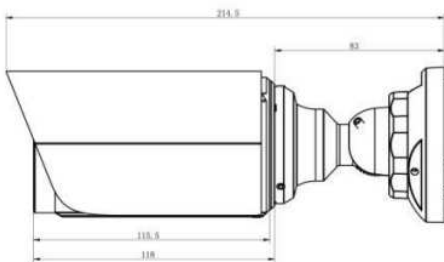

Dal 2001 al servizio della videosorveglianza

TASTO RESET	-
MEMORIA ESTERNA	Slot micro SD (fino a 256Gb)
PROTOCOLLI DI RETE	IPv4/IPv6, ARP, TCP, UDP, RTCP, RTP, RTSP, RTMP, HTTP, HTTPS, DNS, DDNS, DHCP, FTP, NTP, SMTP, UPnP, Bonjour, SIP, SNMP, PPPoE, VLAN, 802.1x, QoS, IGMP, ICMP, SSL
SICUREZZA	Blocco indirizzi IP, log accessi, richiesta cambio password al primo login, autenticazione tramite protocollo 802.1x, crittografia HTTPS, Security Audit Log, basic e digest authentication per HTTP/HTTPS, TLS 1.1/1.2, WSSE e digest authentication per Open Network Video Interface
INTERFACCIA	1 x RJ45 10/100Mbps
ONVIF	Profilo G, Q, S, T
CLOUD	-
SOFTWARE DI GESTIONE	CMS da 256 canali in dotazione per piattaforma Windows o MAC, gestione da browser IE fino a 4 connessioni utente simultanee
APP MOBILE	-
BROWSER	Internet Explorer, Chrome, Firefox, Edge
TEMPERATURA DI LAVORO	-40 ~ +60°C
ALIMENTAZIONE	12Vcc / PoE IEEE802.3af
CONSUMO	≤ 10W (IR ON)
GRADO DI PROTEZIONE	IP67, IK10
DIMENSIONI	76×76×215mm

Accessori Opzionali

Bos Italy srl

Via Chiesa, 22 - 36044 Val Liona (VI)

Tel. +39 0444868678

Fax. +39 04441491650

info@bositaly.it

www.bositaly.it