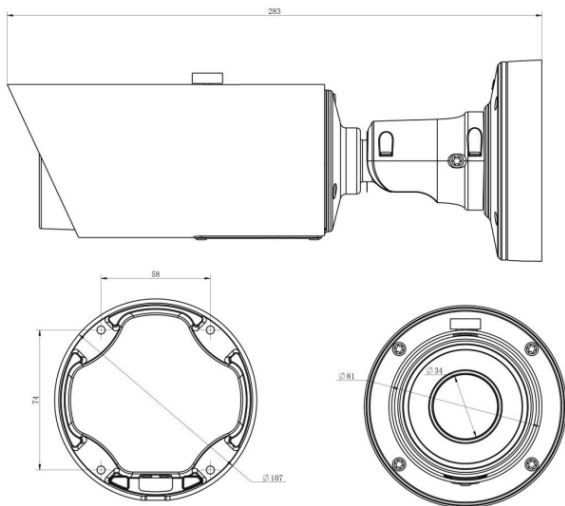

Bos Italy srl

Via Chiesa, 22 - 36044 Val Liona (VI)

Tel. +39 0444868678

Fax. +39 04441491650

info@bositaly.it

www.bositaly.it

Dal 2001 al servizio della videosorveglianza

ALLARMI	1 ingresso, 1 uscita
TASTO RESET	-
MEMORIA ESTERNA	Slot micro SD (fino a 256Gb), failover
PROTOCOLLI DI RETE	IPv4/IPv6, ARP, TCP, UDP, RTCP, RTP, RTSP, RTMP, HTTP, HTTPS, DNS, DDNS, DHCP, FTP, NTP, SMTP, UPnP, Bonjour, SIP, SNMP, PPPoE, VLAN, 802.1x, QoS, IGMP, ICMP, SSL
SICUREZZA	Blocco indirizzi IP, log accessi, richiesta cambio password al primo login, autenticazione tramite protocollo 802.1x, crittografia HTTPS, Security Audit Log, basic e digest authentication per HTTP/HTTPS, TLS 1.1/1.2, WSSE e digest authentication per Open Network Video Interface
INTERFACCIA	1 x RJ45 10/100Mbps
ONVIF	Profilo G, Q, S, T
CLOUD	-
SOFTWARE DI GESTIONE	CMS da 256 canali in dotazione per piattaforma Windows o MAC, gestione da browser IE fino a 4 connessioni utente simultanee
APP MOBILE	-
BROWSER	Internet Explorer, Chrome, Firefox, Edge
TEMPERATURA DI LAVORO	-40 ~ +60°C
ALIMENTAZIONE	12Vcc / PoE IEEE802.3af
CONSUMO	≤ 10W (IR ON)
GRADO DI PROTEZIONE	IP67, IK10
DIMENSIONI	134×126×283mm