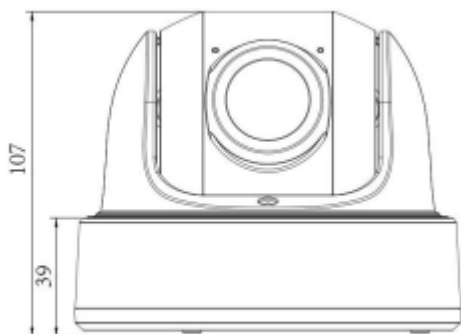

Dal 2001 al servizio della videosorveglianza

SIP/VoIP	Supportato
MEMORIA ESTERNA	Slot micro SD (fino a 256Gb), failover
PROTOCOLLI DI RETE	IPv4/IPv6, ARP, TCP, UDP, RTCP, RTP, RTSP, RTMP, HTTP, HTTPS, DNS, DDNS, DHCP, FTP, NTP, SMTP, UPnP, Bonjour, SIP, SNMP, PPPoE, VLAN, 802.1x, QoS, IGMP, ICMP, SSL
SICUREZZA	Blocco indirizzi IP, log accessi, richiesta cambio password al primo login, autenticazione tramite protocollo 802.1x, crittografia HTTPS, Security Audit Log, basic e digest authentication per HTTP/HTTPS, TLS 1.1/1.2, WSSE e digest authentication per Open Network Video Interface
INTERFACCIA	1 x RJ45 10/100Mbps
ONVIF	Profilo G, Q, S, T
CLOUD	-
SOFTWARE DI GESTIONE	CMS da 256 canali in dotazione per piattaforma Windows o MAC, gestione da browser IE fino a 4 connessioni utente simultanee
APP MOBILE	-
BROWSER	Internet Explorer, Chrome, Firefox, Edge e Safari
TEMPERATURA DI LAVORO	-30 ~ +60°C
ALIMENTAZIONE	12Vcc / PoE IEEE802.3af
CONSUMO	≤ 9W (IR ON)
GRADO DI PROTEZIONE	IP67, IK10
DIMENSIONI	127×127×107mm

Accessori Opzionali

Bos Italy srl

Via Chiesa, 22 - 36044 Val Liona (VI)

Tel. +39 0444868678

Fax. +39 04441491650

info@bositaly.it

www.bositaly.it