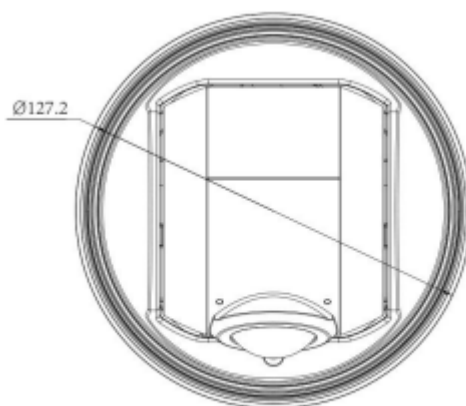

Dal 2001 al servizio della videosorveglianza

SIP/VoIP	Supportato
MEMORIA ESTERNA	Slot micro SD (fino a 256Gb), failover
PROTOCOLLI DI RETE	IPv4/IPv6, ARP, TCP, UDP, RTCP, RTP, RTSP, RTMP, HTTP, HTTPS, DNS, DDNS, DHCP, FTP, NTP, SMTP, UPnP, Bonjour, SIP, SNMP, PPPoE, VLAN, 802.1x, QoS, IGMP, ICMP, SSL
SICUREZZA	Blocco indirizzi IP, log accessi, richiesta cambio password al primo login, autenticazione tramite protocollo 802.1x, crittografia HTTPS, Security Audit Log, basic e digest authentication per HTTP/HTTPS, TLS 1.1/1.2, WSSE e digest authentication per Open Network Video Interface
INTERFACCIA	1 x RJ45 10/100Mbps
ONVIF	Profilo G, Q, S, T
CLOUD	-
SOFTWARE DI GESTIONE	CMS da 256 canali in dotazione per piattaforma Windows o MAC, gestione da browser IE fino a 4 connessioni utente simultanee
APP MOBILE	-
BROWSER	Internet Explorer, Chrome, Firefox, Edge e Safari
TEMPERATURA DI LAVORO	-30 ~ +60°C
ALIMENTAZIONE	12Vcc / PoE IEEE802.3af
CONSUMO	≤ 9W (IR ON)
GRADO DI PROTEZIONE	IP67, IK10
DIMENSIONI	127×127×107mm

Accessori Opzionali

Bos Italy srl

Via Chiesa, 22 - 36044 Val Liona (VI)

Tel. +39 0444868678

Fax. +39 04441491650

info@bositaly.it

www.bositaly.it