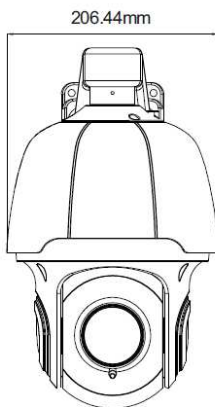

Dal 2001 al servizio della videosorveglianza

ALLARMI	1 ingresso, 1 uscita normalmente aperta
TASTO RESET	-
MEMORIA ESTERNA	Slot micro SD (fino a 256Gb), AES_GCM_256, failover
PROTOCOLLI DI RETE	TCP/IP, ICMP, HTTP, HTTPS, FTP, DHCP, DNS, DDNS, RTP, RTSP, NTP, UPnP, SMTP, IGMP, 802.1X, QoS, IPv6, UDP, Bonjour, SSL/TLS, PPPoE, WebSocket
SICUREZZA	Blocco indirizzi IP, log accessi, richiesta cambio password al primo login, autenticazione tramite protocollo 802.1x, crittografia HTTPS, Security Audit Log, basic e digest authentication per HTTP/HTTPS, TLS 1.1/1.2, WSSE e digest authentication per Open Network Video Interface
INTERFACCIA	1 x RJ45 10/100Mbps
ONVIF	Profilo G, S, T
CLOUD	Compatibile con Dropbox e Google Drive
SOFTWARE DI GESTIONE	CMS da 128 canali in dotazione per piattaforma Windows o MAC, gestione da tutti i browser fino a 4 connessioni utente simultanee
APP MOBILE	Bos Vision
TEMPERATURA DI LAVORO	-30 ~ +60°C
LIGHTING PROTECTION	-
ALIMENTAZIONE	AC24/DC12V/PoE IEEE802.3af
CONSUMO	≤ 10W (IR ON)
GRADO DI PROTEZIONE	IP67, IK10
DIMENSIONI	207×207×352mm

Accessori Opzionali

Bos Italy srl

Via Chiesa, 22 - 36044 Val Liona (VI)

Tel. +39 0444868678

Fax. +39 04441491650

info@bositaly.it

www.bositaly.it