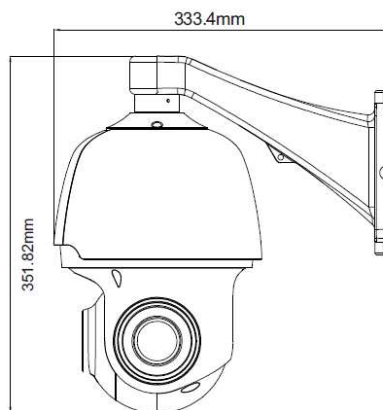

Dal 2001 al servizio della videosorveglianza

ALLARMI	1 ingresso, 1 uscita normalmente aperta
TASTO RESET	-
MEMORIA ESTERNA	Slot micro SD (fino a 256Gb), AES_GCM_256, failover
PROTOCOLLI DI RETE	TCP/IP, ICMP, HTTP, HTTPS, FTP, DHCP, DNS, DDNS, RTP, RTSP, NTP, UPnP, SMTP, IGMP, 802.1X, QoS, IPv6, UDP, Bonjour, SSL/TLS, PPPoE, WebSocket
SICUREZZA	Blocco indirizzi IP, log accessi, richiesta cambio password al primo login, autenticazione tramite protocollo 802.1x, crittografia HTTPS, Security Audit Log, basic e digest authentication per HTTP/HTTPS, TLS 1.1/1.2, WSSE e digest authentication per Open Network Video Interface
INTERFACCIA	1 x RJ45 10/100Mbps
ONVIF	Profilo G, S, T
CLOUD	Compatibile con Dropbox e Google Drive
SOFTWARE DI GESTIONE	CMS da 128 canali in dotazione per piattaforma Windows o MAC, gestione da tutti i browser fino a 4 connessioni utente simultanee
APP MOBILE	Bos Vision
TEMPERATURA DI LAVORO	-30 ~ +60°C
LIGHTING PROTECTION	-
ALIMENTAZIONE	AC24/DC12V/PoE IEEE802.3af
CONSUMO	≤ 10W (IR ON)
GRADO DI PROTEZIONE	IP67, IK10
DIMENSIONI	207×207×352mm

Accessori Opzionali

Bos Italy srl

Via Chiesa, 22 - 36044 Val Liona (VI)

Tel. +39 0444868678

Fax. +39 04441491650

info@bositaly.it

www.bositaly.it